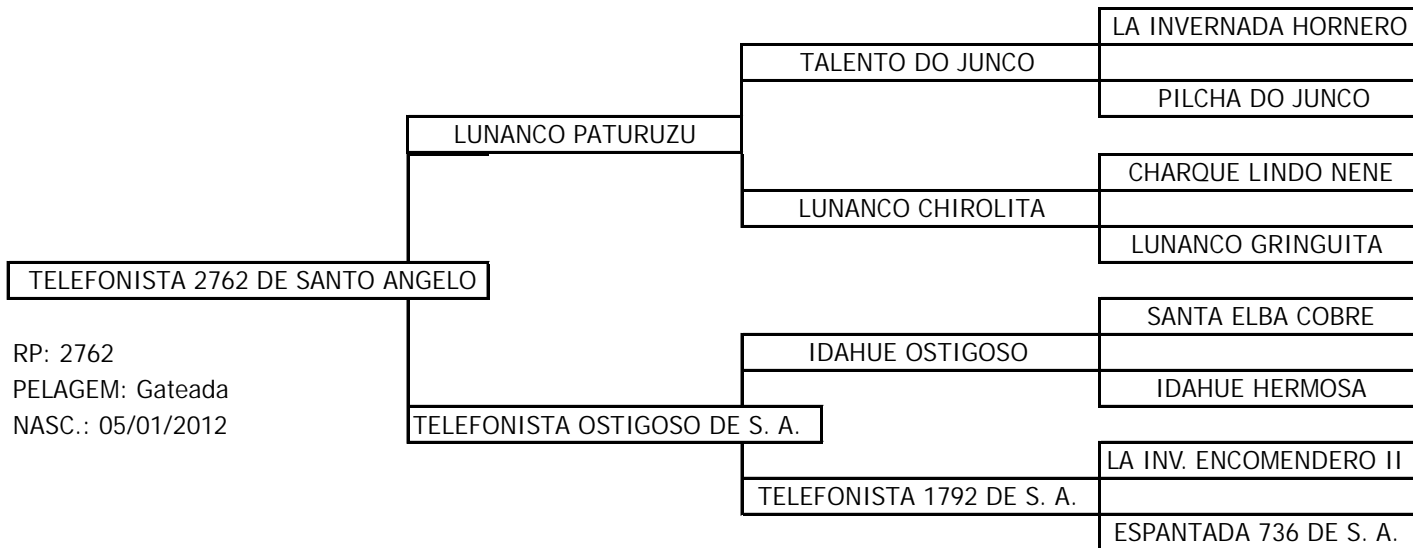

POTRAS CRIOULAS P.P. AMANUNCIADAS
CABANHA SANTO ANGELO

LOTE 21

RP: 2762

PELAGEM: Gateada

NASC.: 05/01/2012