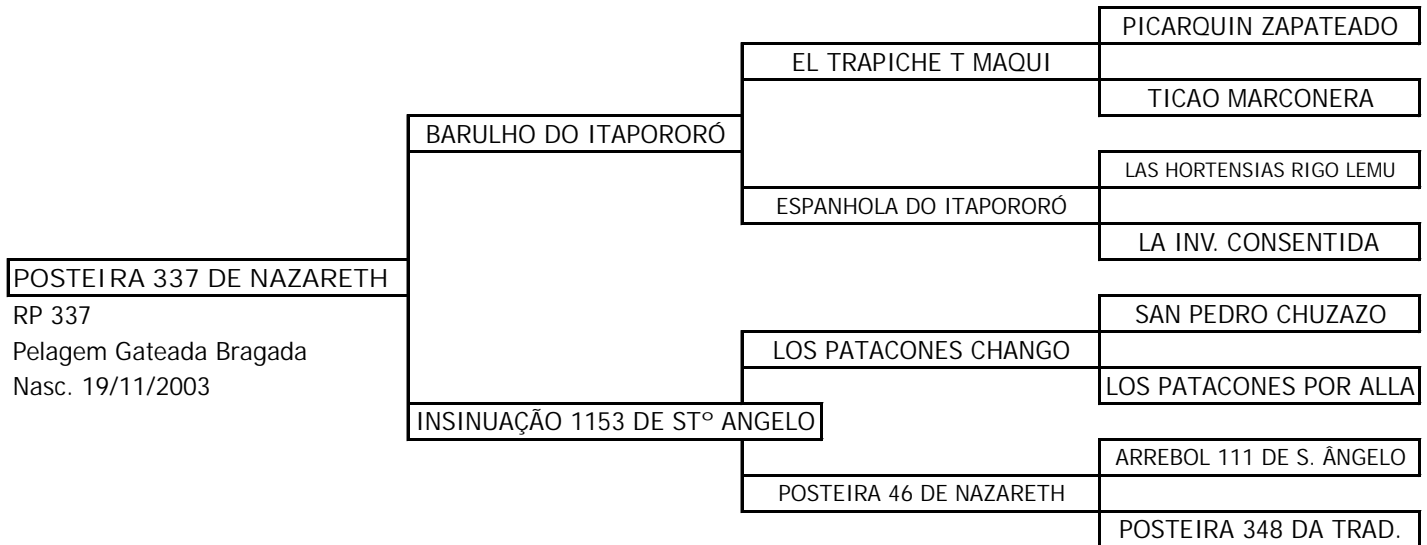

ÉGUA PRENHA - CRIOLA
ESTÂNCIA PARAYSO - SUC. LUIZ ANTONIO MARTINS BASTOS

LOTE 24

PRENHES: MANEADOR II DE NAZARETH