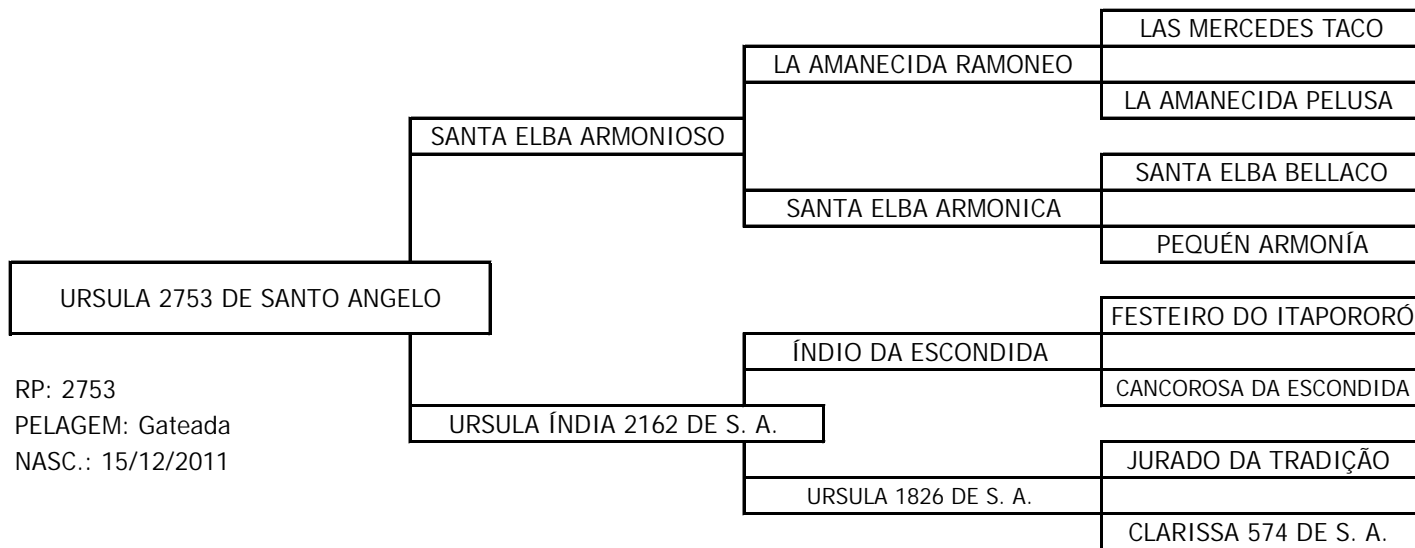

POTRAS CRIOULAS P.P. AMANUNCIADAS
CABANHA SANTO ANGELO

LOTE 17

RP: 2737

PELAGEM: Cebruna Negra

NASC.: 04/11/2011

POTRAS CRIOULAS P.P. AMANUNCIADAS
CABANHA SANTO ANGELO

LOTE 18

RP: 2753
PELAGEM: Gateada
NASC.: 15/12/2011