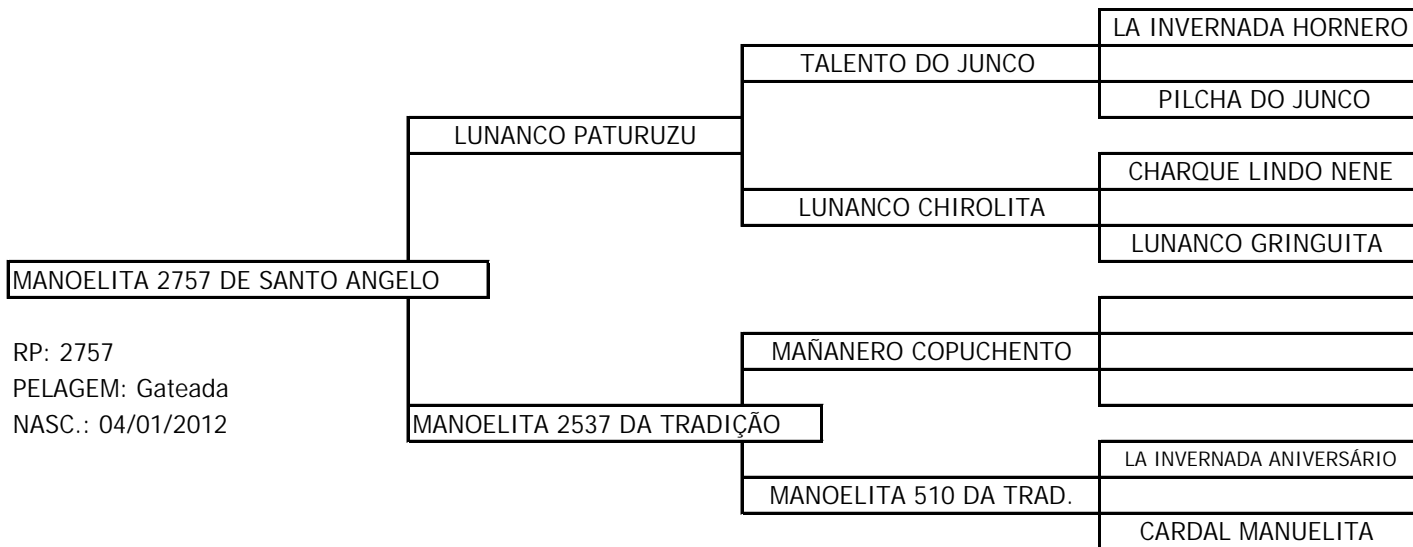

POTRAS CRIOULAS P.P. AMANUNCIADAS
CABANHA SANTO ANGELO

LOTE 19

RP: 2754

PELAGEM: Zaina

NASC.: 30/12/2011

POTRAS CRIOULAS P.P. AMANUNCIADAS
CABANHA SANTO ANGELO

LOTE 20

RP: 2757
PELAGEM: Gateada
NASC.: 04/01/2012