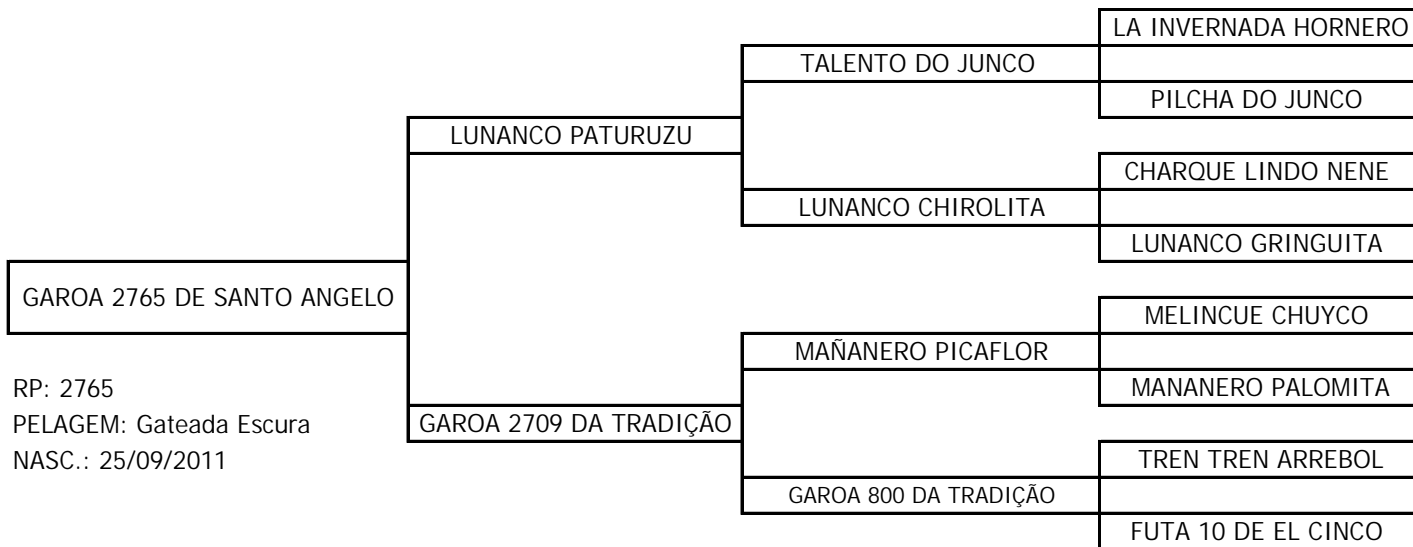

POTRAS CRIOULAS P.P. AMANUNCIADAS
CABANHA SANTO ANGELO

LOTE 21

RP: 2762

PELAGEM: Gateada

NASC.: 05/01/2012

POTRAS CRIOULAS P.P. AMANUNCIADAS
CABANHA SANTO ANGELO

LOTE 22

POTRANCA CRIOULA AMANUNCIADA
ESTÂNCIA PARAYSO - SUC. LUIZ ANTONIO MARTINS BASTOS