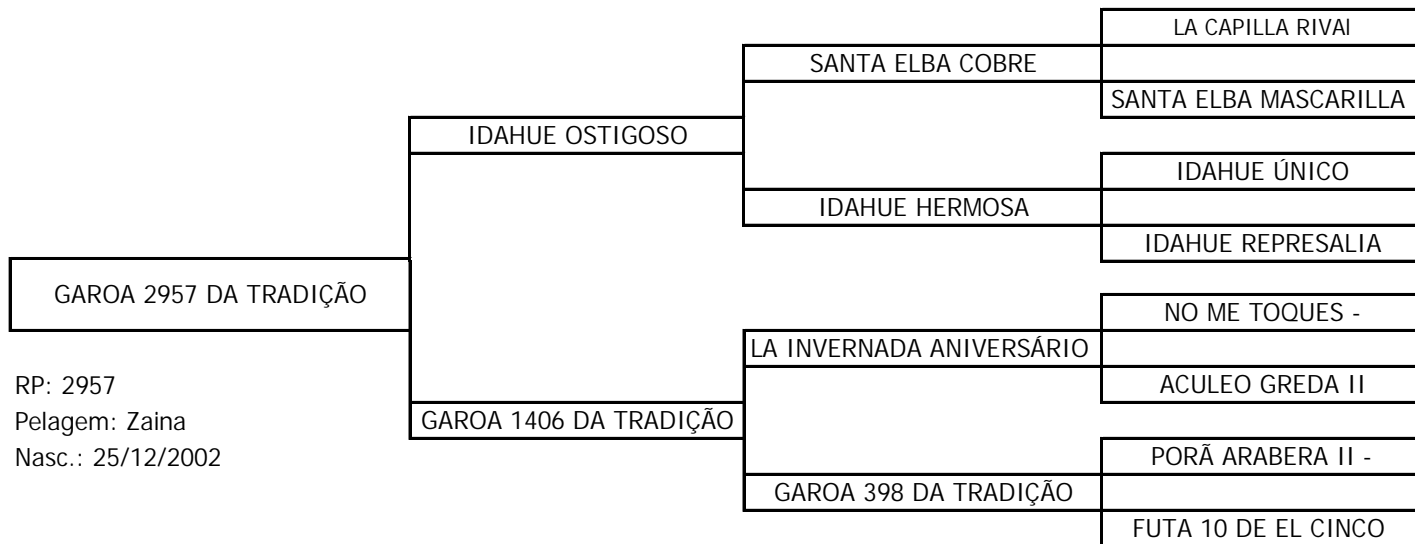

ÉGUA CRIOULA PP. DE CRIA
ESTÂNCIA PRINCÍPIO - MARIA CRISTINA BASTOS FERNANDES

LOTE 27

* COM CRIA FÊMEA AO PÉ DO ESCUDO DA RONDA, NASCIDA EM 07/10/2016