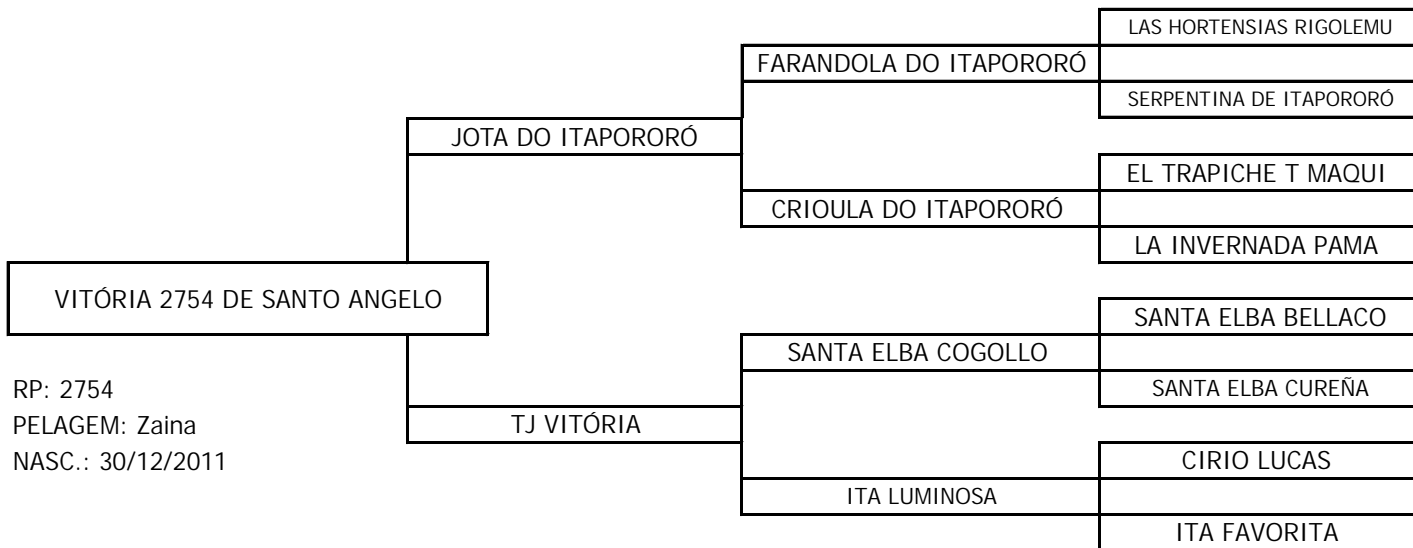

POTRAS CRIOULAS P.P. AMANUNCIADAS
CABANHA SANTO ANGELO

LOTE 19

RP: 2754

PELAGEM: Zaina

NASC.: 30/12/2011