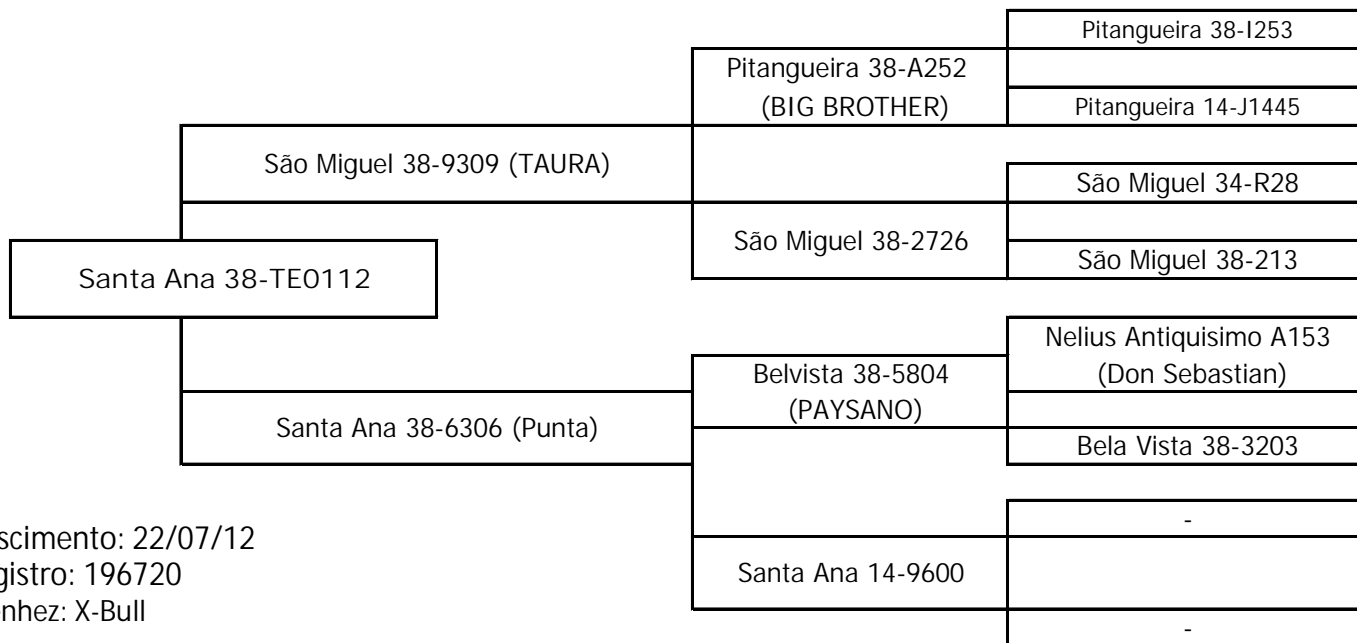

LOTE 1

50% Fêmea Elite Santa Ana 38-TE0112

Nascimento: 22/07/12

Registro: 196720

Prenhez: X-Bull

3ª Melhor Fêmea Expointer 2014

Reservada Grande Campeã Expo-Alegrete 2014

Grande Campeã Expo-Londrina 2016