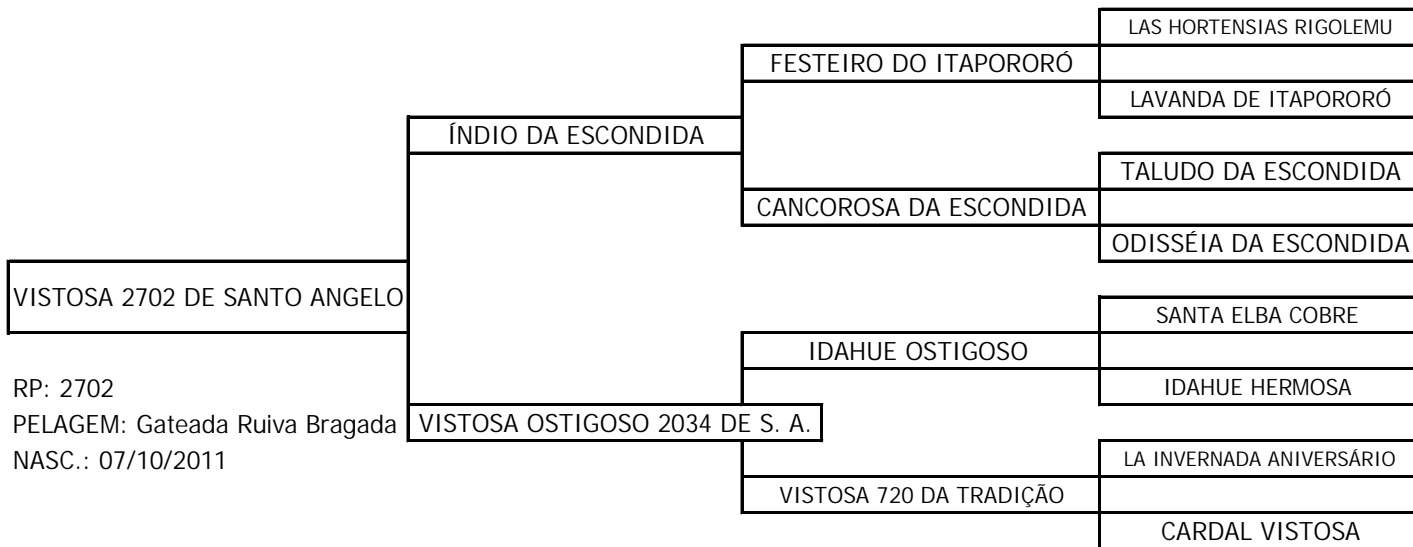

LOTE 14

POTRAS CRIOULAS P.P. AMANUNCIADAS
CABANHA SANTO ANGELO

LOTE 15

RP: 2690

PELAGEM: Gateada Pangaré

NASC.: 29/09/2011

POTRAS CRIOULAS P.P. AMANUNCIADAS
CABANHA SANTO ANGELO

LOTE 16