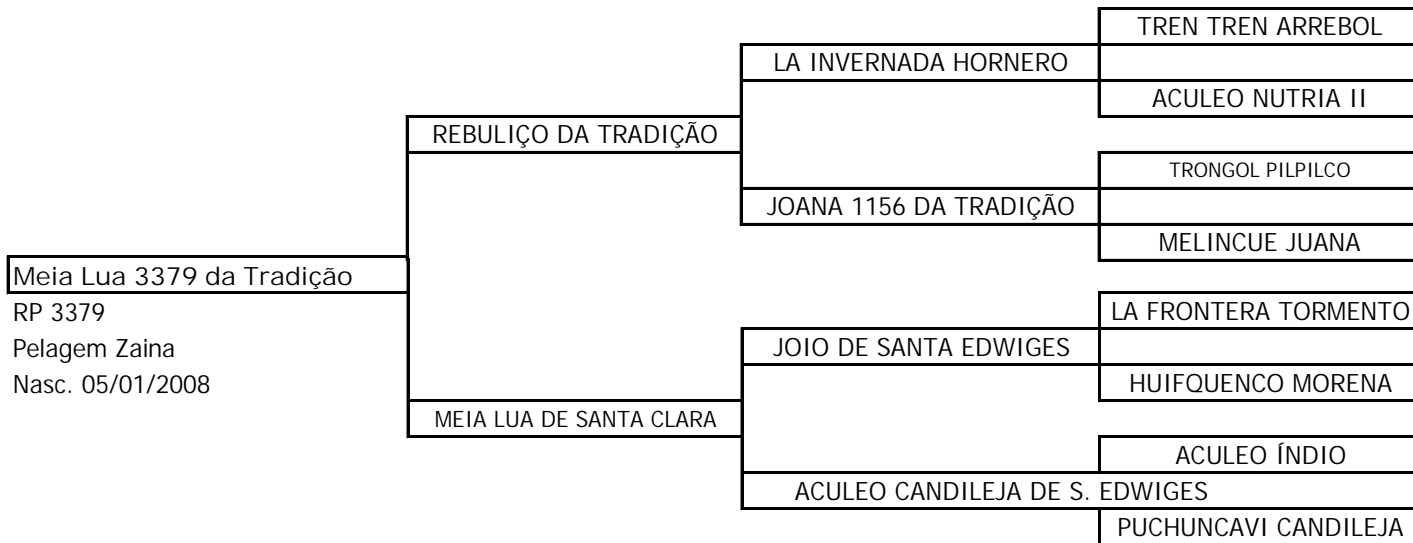

LOTE 23

ÉGUA PRENHA - CRIOLA
ESTÂNCIA PARAYSO - SUC. LUIZ ANTONIO MARTINS BASTOS

LOTE 24

PRENHES: MANEADOR II DE NAZARETH

ÉGUA PRENHA - CRIOLA
CABANHA DO BARULHO - FRANCISCO MARTINS BASTOS SOBRINHO

LOTE 25