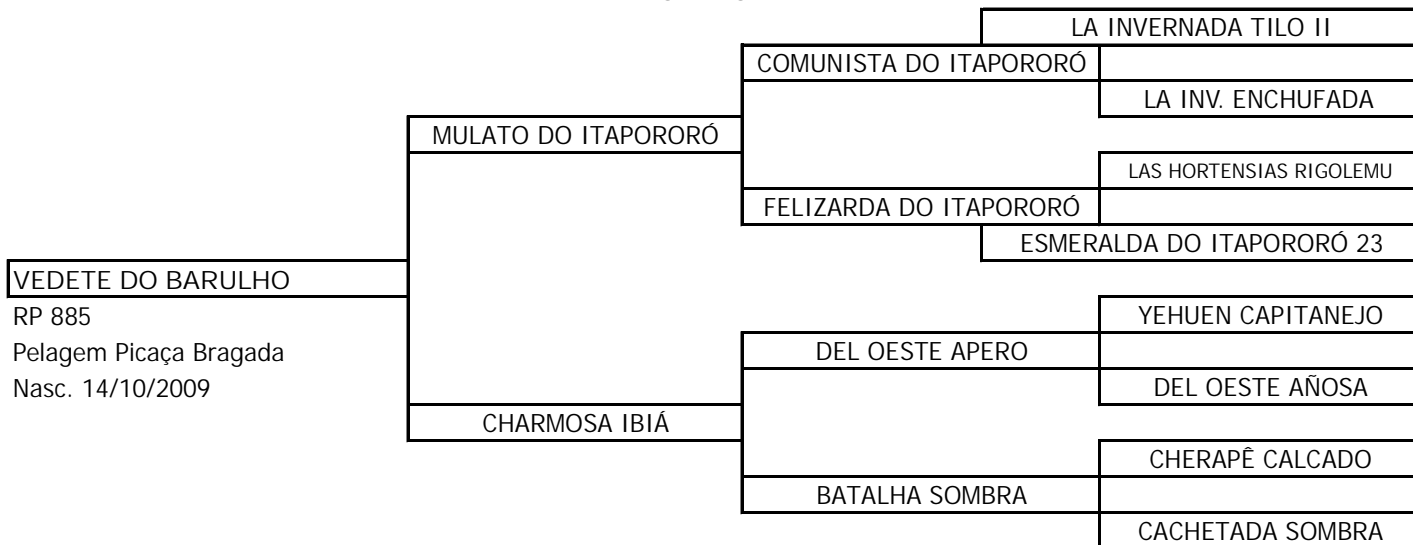

ÉGUA - CRIOLA
CABANHA DO BARULHO - FRANCISCO MARTINS BASTOS SOBRINHO

LOTE 26

*COM CRIA FÊMEA AO PÉ, FILHA DE CHARQUE JUSTO JOSÉ
NASCIDA EM: 09/10/2015.