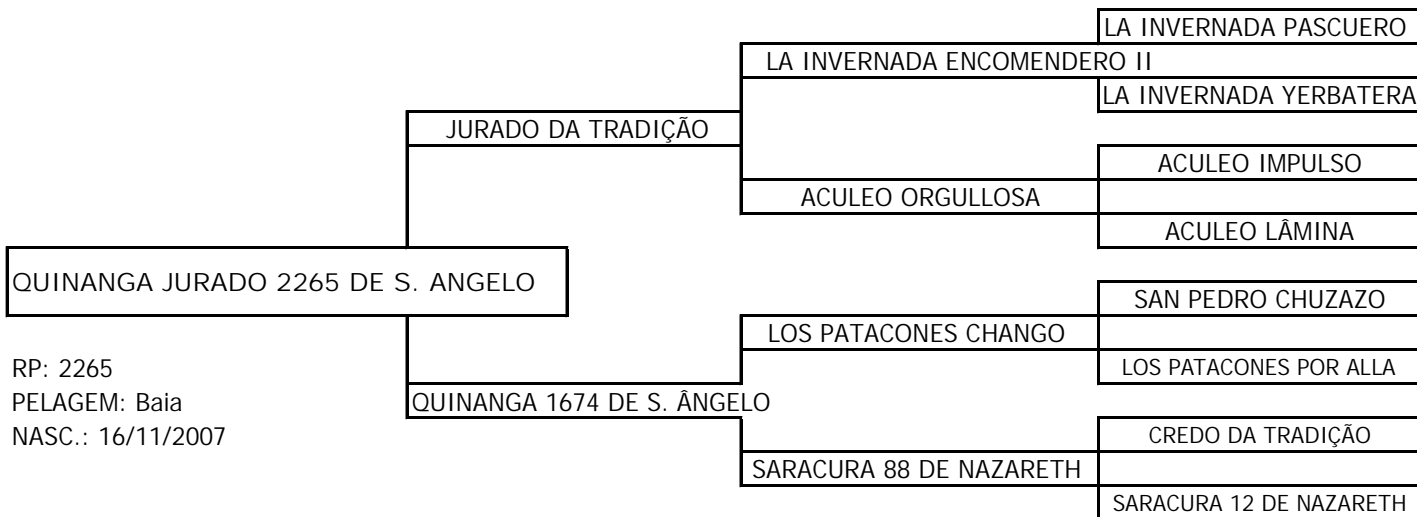

POTRAS CRIOULAS P.P. AMANUNCIADAS
CABANHA SANTO ANGELO

LOTE 1