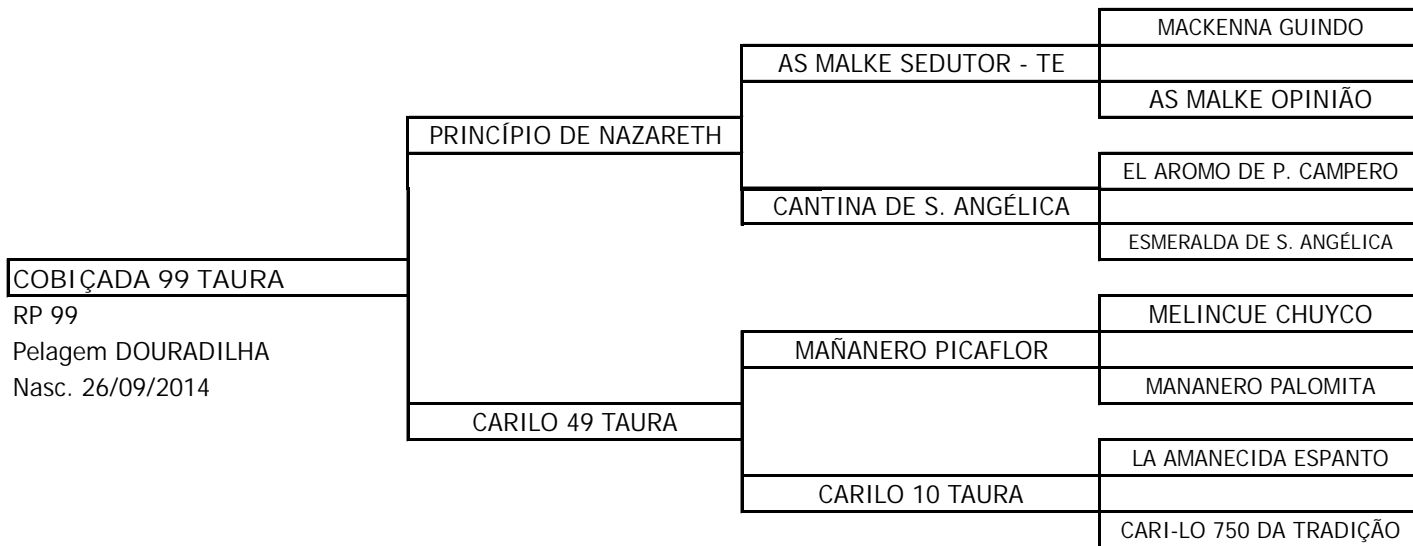

POTRANCA CRIOULA AMANUNCIADA
ESTÂNCIA PARAYSO - SUC. LUIZ ANTONIO MARTINS BASTOS

LOTE 23