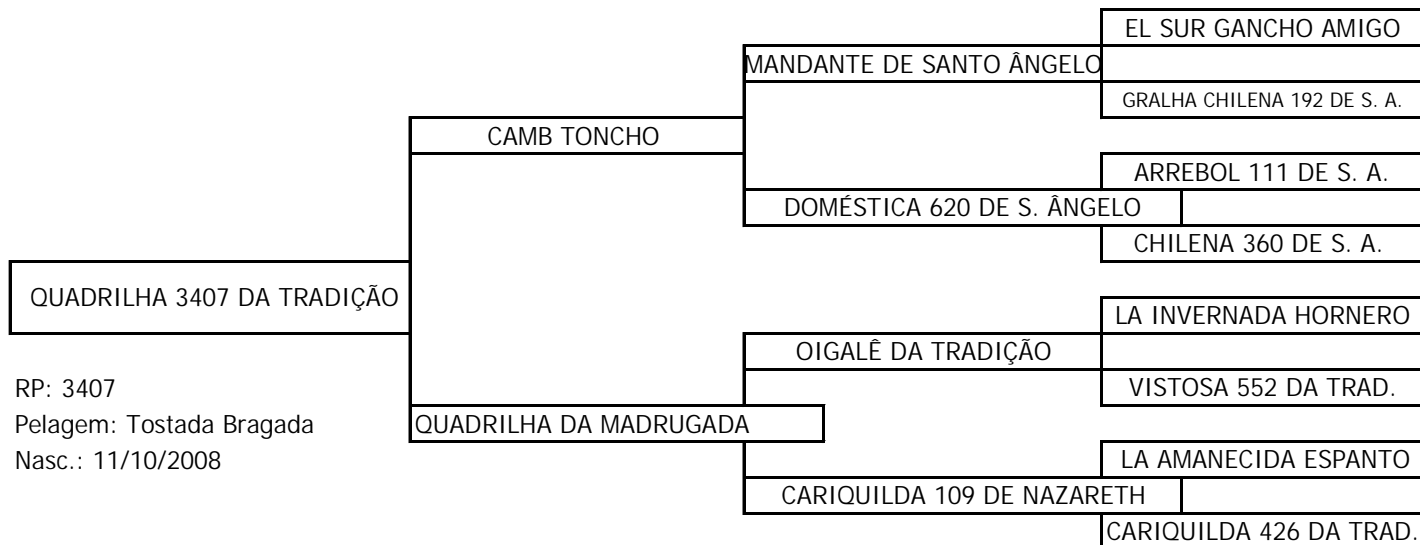

ÉGUA CRIOLA PP. DE CRIA
ESTÂNCIA NAZARETH - DR. PAULO MARTINS BASTOS

LOTE 28

* ESTA PRENHA DO "CHARQUE JUSTO JOSÉ"