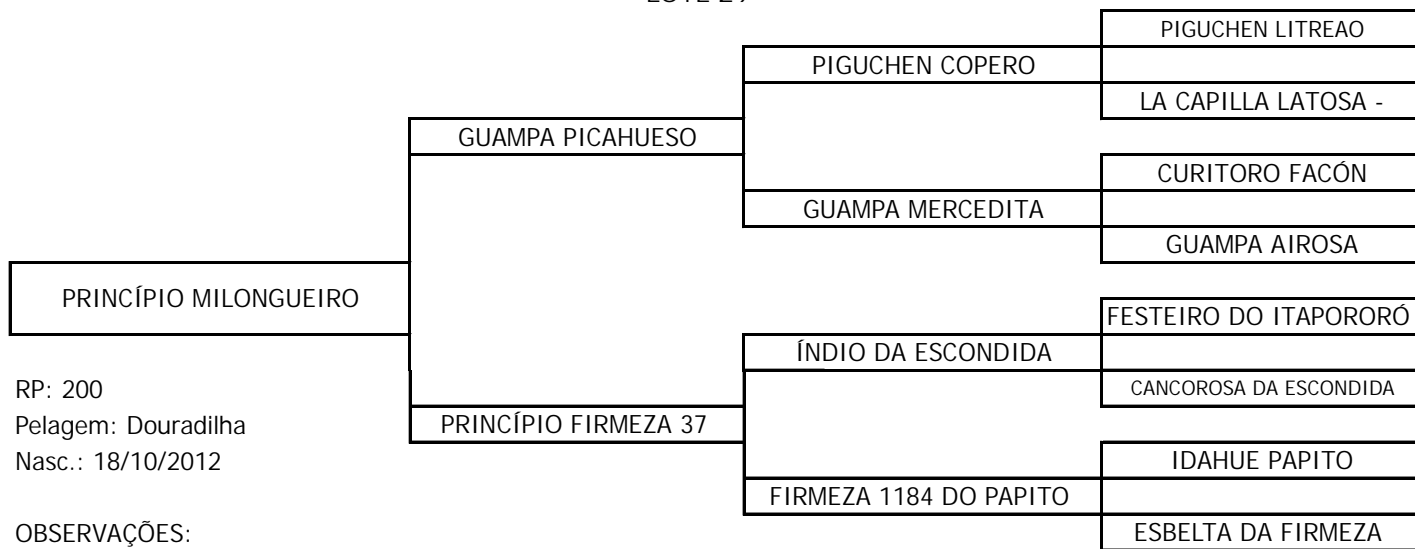

REPRODUTOR CRIOULO PP.
ESTÂNCIA PRINCÍPIO - MARIA CRISTINA BASTOS FERNANDES

LOTE 29